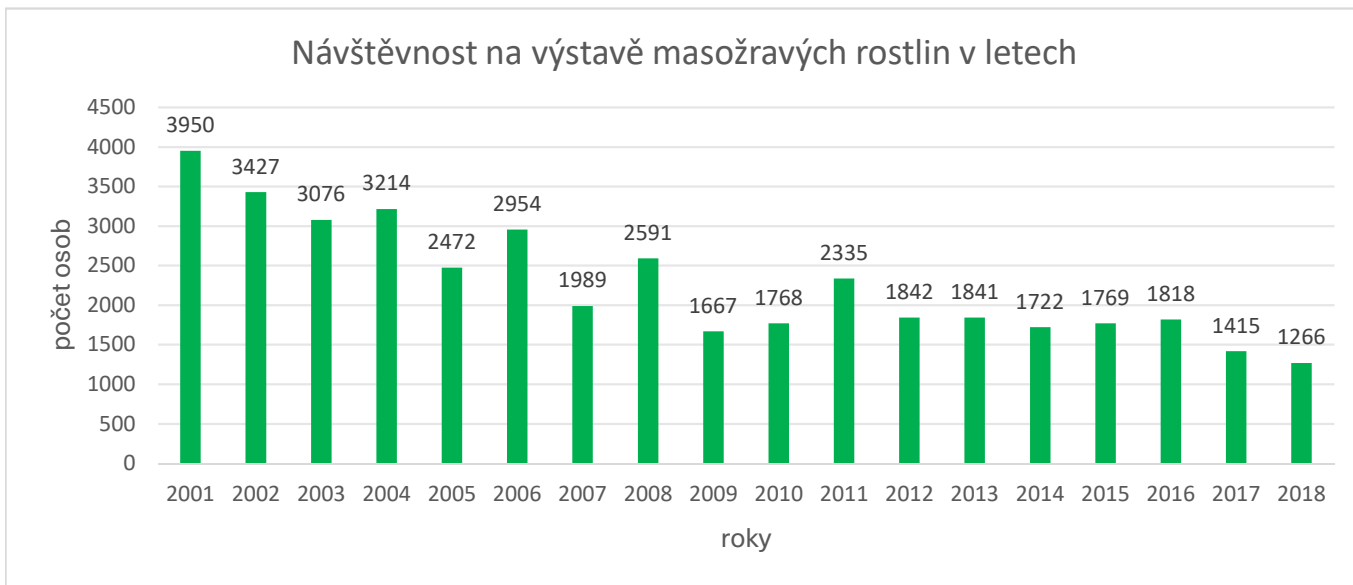

1998 1999 2000 2001 2002 2003 2004 2005 2006 2007 2008 2009 2010 2011 2012 2013 2014 2015 2016 2017 2018  
3199 4920 4710 5864 3825 4182 3041 3394 3039 2816 3378 2203 2467 2249 2130 1942 2126 2584 2257 1932 2210

### Počet platících žáků a studentů při exkurzích do skleníků

1998 1999 2000 2001 2002 2003 2004 2005 2006 2007 2008 2009 2010 2011 2012 2013 2014 2015 2016 2017 2018  
 11802 17357 13707 16210 13455 16415 13532 12810 14287 16172 17779 10825 12431 13811 11009 10307 16424 11209 13414 15041 13370

## Počet všech platících návštěvníků ve sklenících

2001 2002 2003 2004 2005 2006 2007 2008 2009 2010 2011 2012 2013 2014 2015 2016 2017 2018  
3950 3427 3076 3214 2472 2954 1989 2591 1667 1768 2335 1842 1841 1722 1769 1818 1415 1266  
Délka výstavy 9 dní.