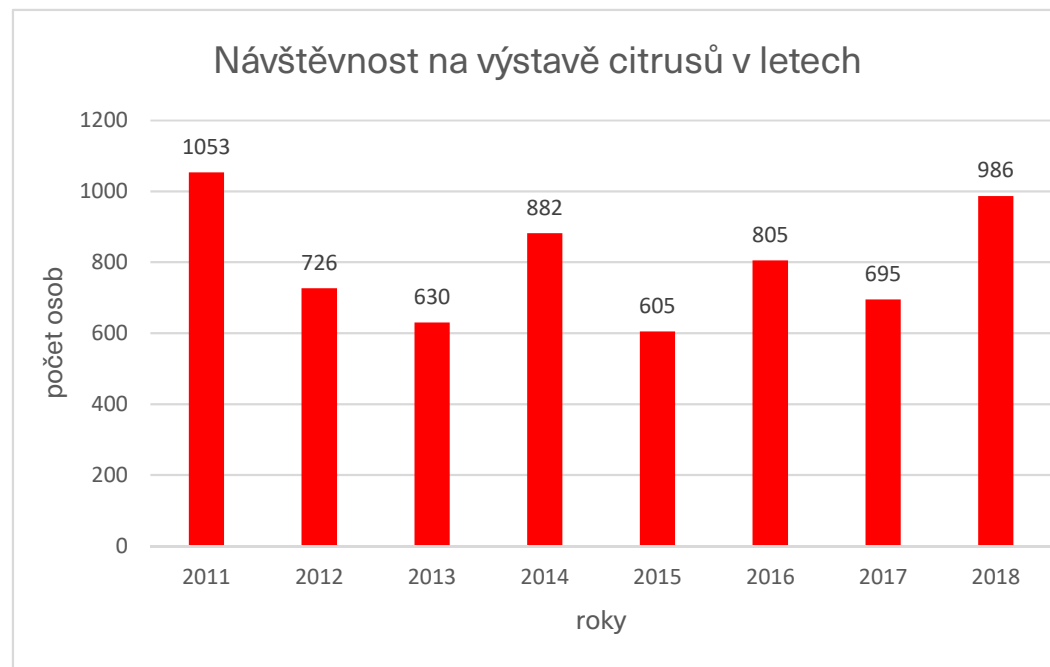

2011 2012 2013 2014 2015 2016 2017 2018

1053 726 630 882 605 805 695 986

Délka výstavy 4 dny.