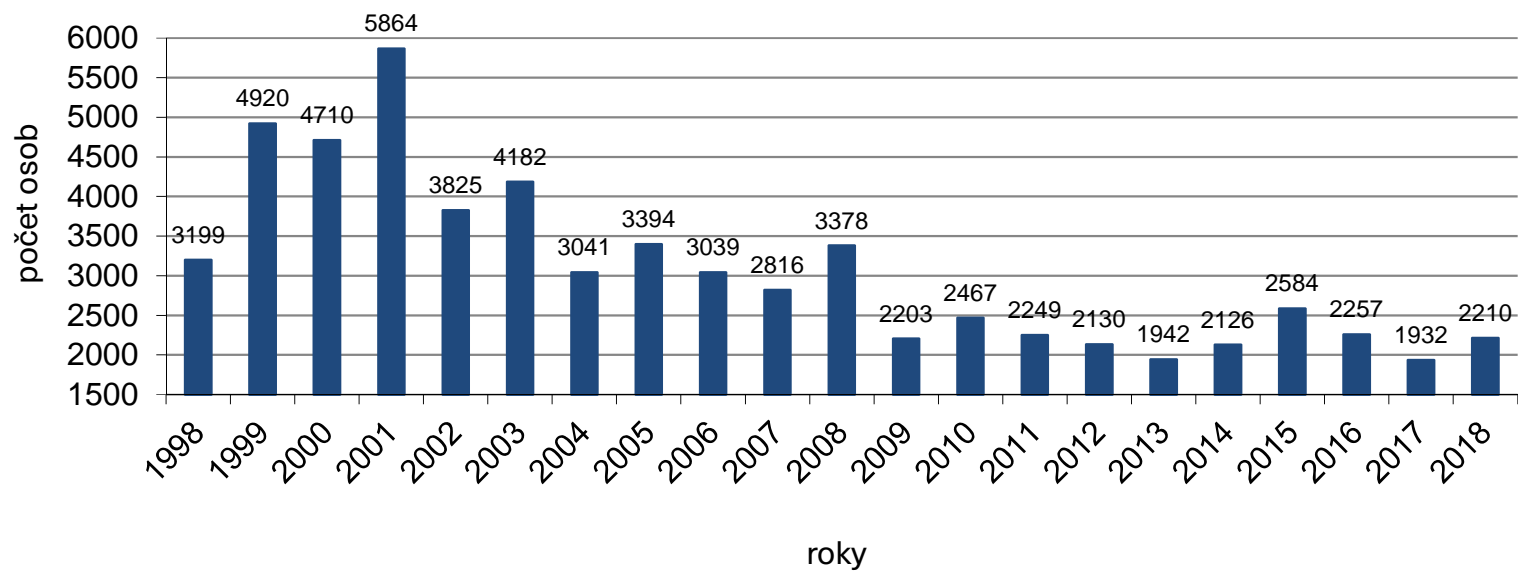

1998 1999 2000 2001 2002 2003 2004 2005 2006 2007 2008 2009 2010 2011 2012 2013 2014 2015 2016 2017 2018  
3199 4920 4710 5864 3825 4182 3041 3394 3039 2816 3378 2203 2467 2249 2130 1942 2126 2584 2257 1932 2210

### Počet platících žáků a studentů při exkurzích do skleníků

1998 1999 2000 2001 2002 2003 2004 2005 2006 2007 2008 2009 2010 2011 2012 2013 2014 2015 2016 2017 2018  
 11802 17357 13707 16210 13455 16415 13532 12810 14287 16172 17779 10825 12431 13811 11009 10307 16424 11209 13414 15041 13370

## Počet všech platících návštěvníků ve sklenících

2001 2002 2003 2004 2005 2006 2007 2008 2009 2010 2011 2012 2013 2014 2015 2016 2017 2018  
3950 3427 3076 3214 2472 2954 1989 2591 1667 1768 2335 1842 1841 1722 1769 1818 1415 1266  
Délka výstavy 9 dní.