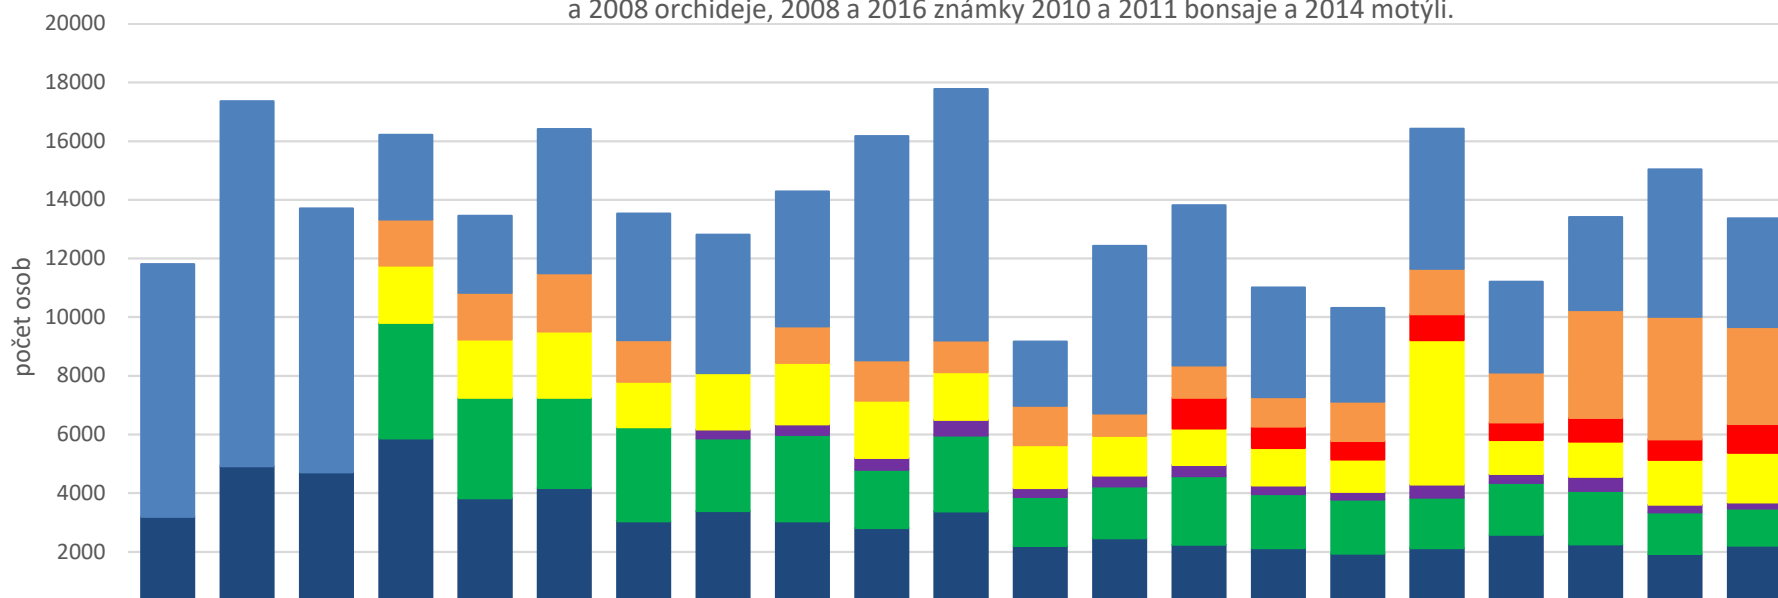

1998	1999	2000	2001	2002	2003	2004	2005	2006	2007	2008	2009	2010	2011	2012	2013	2014	2015	2016	2017	2018	
3199	4920	4710	5864	3825	4182	3041	3394	3039	2816	3378	2203	2467	2249	2130	1942	2126	2584	2257	1932	2210	Školy
			3950	3427	3076	3214	2472	2954	1989	2591	1667	1768	2335	1842	1841	1722	1769	1818	1415	1266	Masož
							306	351	403	529	308	365	381	295	266	452	304	490	266	214	Jazz
			1945	1990	2255	1546	1924	2105	1946	1635	1462	1354	1239	1280	1100	4923	1153	1200	1523	1688	Sukul
													1053	726	630	882	605	805	695	986	Citrus
			1579	1590	1986	1414		1239	1376	1073	1343	764	1098	1006	1350	1547	1699	3679	4186	3308	Ptáci
8603	12437	8997	2872	2623	4916	4317	4714	4599	7642	8573	2185	5713	5456	3730	3178	4772	3095	3165	5024	3698	Ostatní
			Masož	Masož	Masož	Masož	Masož	Masož	Masož	Masož	Masož	Masož	Masož	Masož	Masož	Masož	Masož	Masož	Masož	Masož	Masož
							Jazz	Jazz	Jazz	Jazz	Jazz	Jazz	Jazz	Jazz	Jazz	Jazz	Jazz	Jazz	Jazz	Jazz	Cimb
			Cibul	Sukul	Sukul	Sukul	Sukul	Sukul	Sukul	Sukul	Sukul	Sukul	Sukul	Sukul	Sukul	Sukul	Sukul	Sukul	Sukul	Sukul	Sukul
									Orchi	Orchi											Citrus
			Ptáci	Ptáci	Ptáci	Ptáci		Ptáci	Ptáci	Ptáci	Ptáci	Ptáci	Ptáci	Ptáci	Ptáci	Ptáci	Ptáci	Ptáci	Ptáci	Ptáci	Ptáci
					Honc					Znám		Bonsa	Bonsa			Motýl		Znám			

Podíly počtu návštěvníků jednotlivých akcí na celkovém počtu placených vstupů, v 2003 byla výstava Pohádkové krajinky, 2007 a 2008 orchideje, 2008 a 2016 známky 2010 a 2011 bonsaje a 2014 motýli.