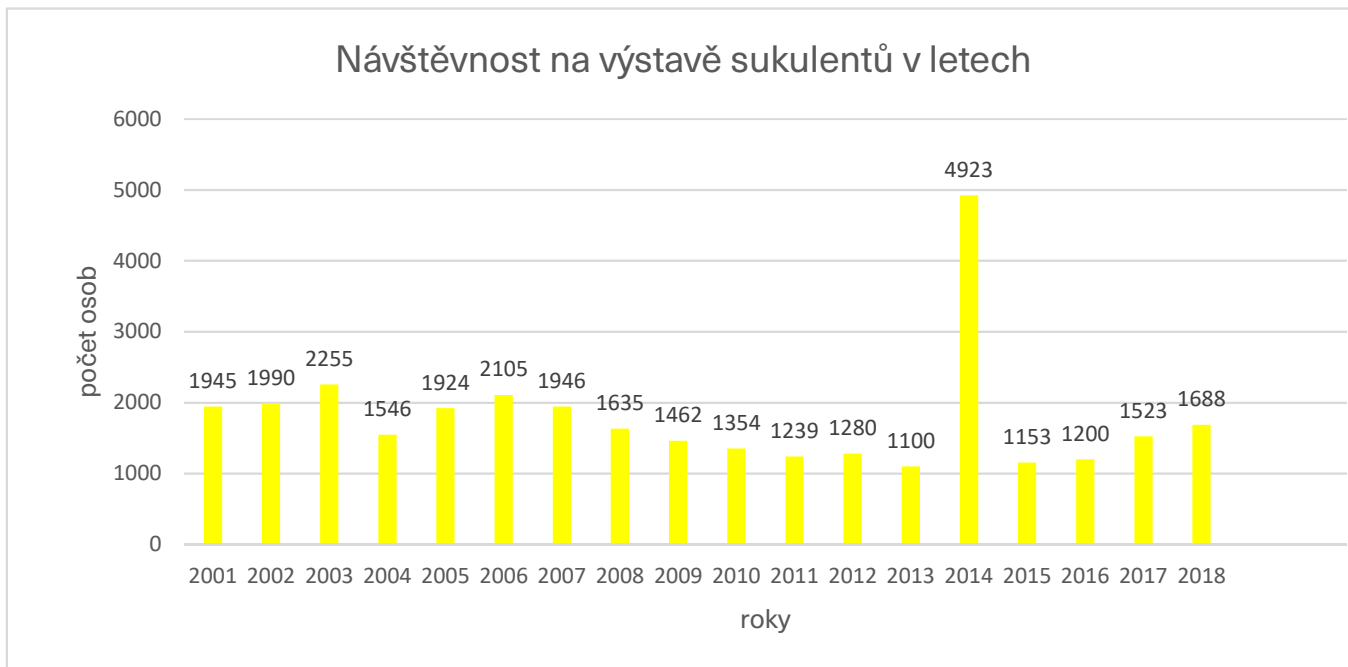

### Počet platících žáků a studentů při exkurzích do skleníků

1998 1999 2000 2001 2002 2003 2004 2005 2006 2007 2008 2009 2010 2011 2012 2013 2014 2015 2016 2017 2018  
 11802 17357 13707 16210 13455 16415 13532 12810 14287 16172 17779 10825 12431 13811 11009 10307 16424 11209 13414 15041 13370

## Počet všech platících návštěvníků ve sklenících

2001 2002 2003 2004 2005 2006 2007 2008 2009 2010 2011 2012 2013 2014 2015 2016 2017 2018  
3950 3427 3076 3214 2472 2954 1989 2591 1667 1768 2335 1842 1841 1722 1769 1818 1415 1266  
Délka výstavy 9 dní.

2005 2006 2007 2008 2009 2010 2011 2012 2013 2014 2015 2016 2017 2018  
306 351 403 529 308 365 381 295 266 452 304 490 266 214

V roce 2018 cimbál.

2001 2002 2003 2004 2005 2006 2007 2008 2009 2010 2011 2012 2013 2014 2015 2016 2017 2018  
1945 1990 2255 1546 1924 2105 1946 1635 1462 1354 1239 1280 1100 4923 1153 1200 1523 1688

V roce 2001 byla výstava cibulovin, které byly už v předchozích letech, ale nemáme záznamy. Délka výstavy 8 dní. V roce 2014 zde byli motýli *Attacus atlas*.

2011 2012 2013 2014 2015 2016 2017 2018

1053 726 630 882 605 805 695 986