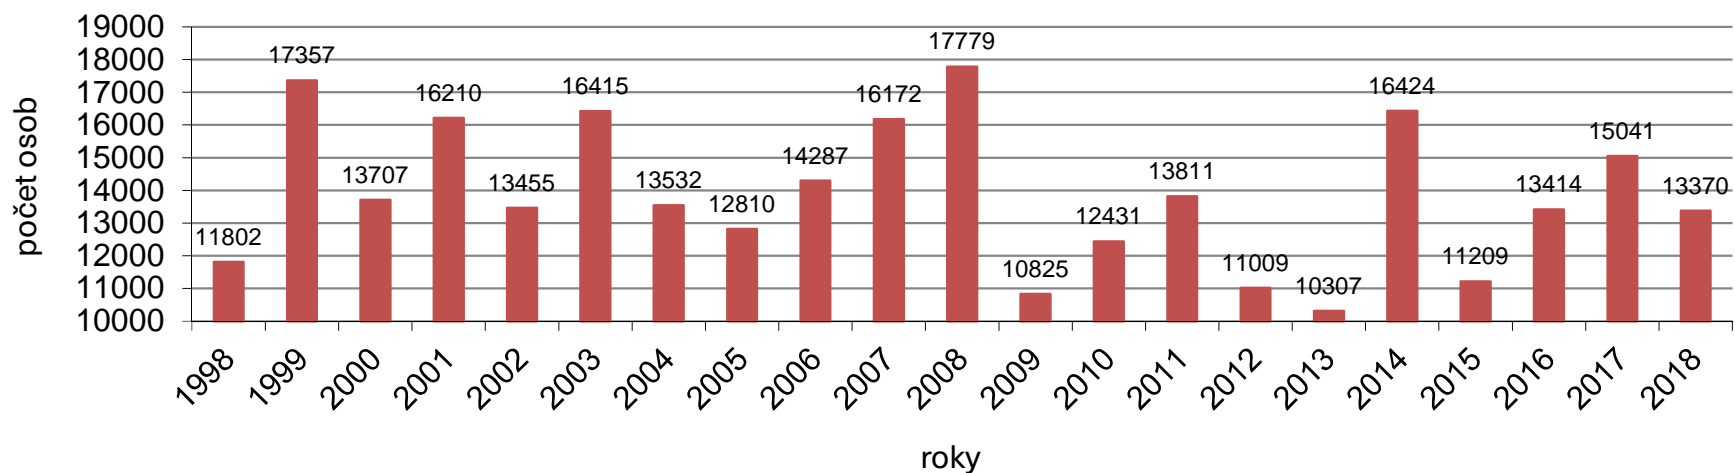

1998 1999 2000 2001 2002 2003 2004 2005 2006 2007 2008 2009 2010 2011 2012 2013 2014 2015 2016 2017 2018  
3199 4920 4710 5864 3825 4182 3041 3394 3039 2816 3378 2203 2467 2249 2130 1942 2126 2584 2257 1932 2210

### Počet platících žáků a studentů při exkurzích do skleníků

1998 1999 2000 2001 2002 2003 2004 2005 2006 2007 2008 2009 2010 2011 2012 2013 2014 2015 2016 2017 2018  
 11802 17357 13707 16210 13455 16415 13532 12810 14287 16172 17779 10825 12431 13811 11009 10307 16424 11209 13414 15041 13370

## Počet všech platících návštěvníků ve sklenících

2001 2002 2003 2004 2005 2006 2007 2008 2009 2010 2011 2012 2013 2014 2015 2016 2017 2018  
3950 3427 3076 3214 2472 2954 1989 2591 1667 1768 2335 1842 1841 1722 1769 1818 1415 1266  
Délka výstavy 9 dní.

V roce 2001 byla výstava cibulovin, které byly už v předchozích letech, ale nemáme záznamy. Délka výstavy 8 dní. V roce 2014 zde byli motýli *Attacus atlas*.

2011 2012 2013 2014 2015 2016 2017 2018

1053 726 630 882 605 805 695 986