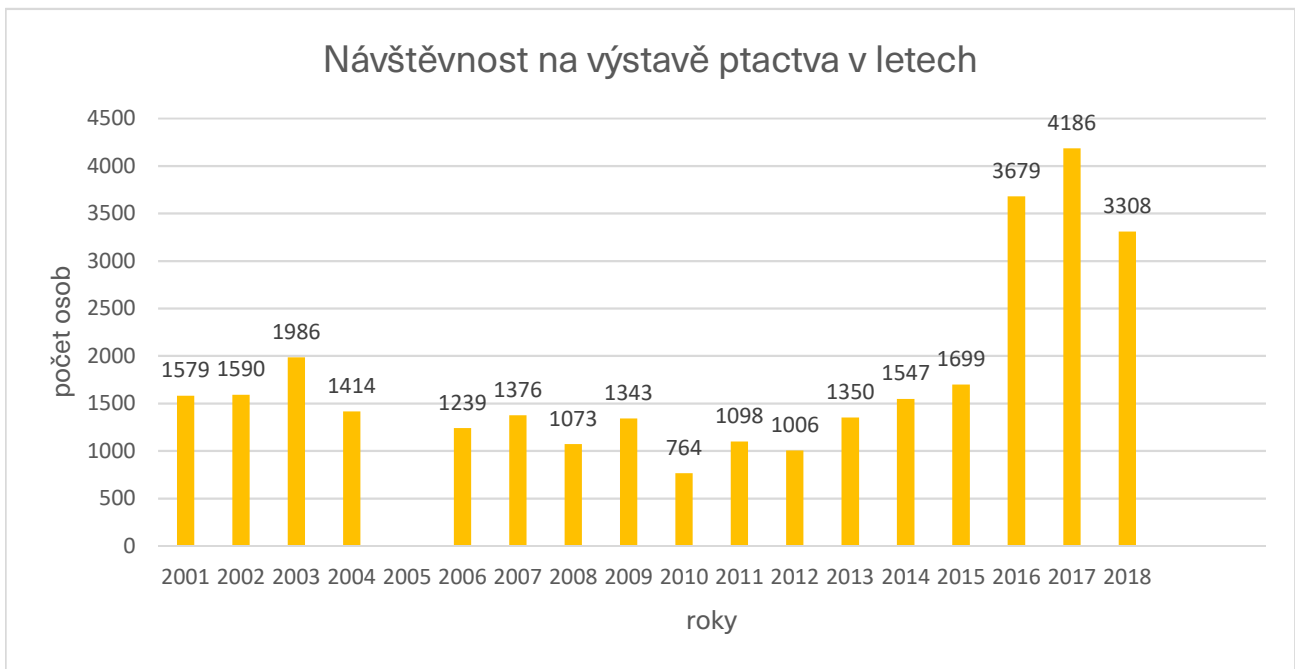

## Počet všech platících návštěvníků ve sklenících

2001 2002 2003 2004 2005 2006 2007 2008 2009 2010 2011 2012 2013 2014 2015 2016 2017 2018  
3950 3427 3076 3214 2472 2954 1989 2591 1667 1768 2335 1842 1841 1722 1769 1818 1415 1266  
Délka výstavy 9 dní.

V roce 2001 byla výstava cibulovin, které byly už v předchozích letech, ale nemáme záznamy. Délka výstavy 8 dní. V roce 2014 zde byli motýli *Attacus atlas*.

2011 2012 2013 2014 2015 2016 2017 2018

1053 726 630 882 605 805 695 986

Podíly počtu návštěvníků jednotlivých akcí na celkovém počtu placených vstupů, v 2003 byla výstava Pohádkové krajinky, 2007 a 2008 orchideje, 2008 a 2016 známky 2010 a 2011 bonsaje a 2014 motýli.

0

	1998	1999	2000	2001	2002	2003	2004	2005	2006	2007	2008	2009	2010	2011	2012	2013	2014	2015	2016	2017	2018
■ Ostatní	8603	12437	8997	2872	2623	4916	4317	4714	4599	7642	8573	2185	5713	5456	3730	3178	4772	3095	3165	5024	3698
■ Ptáci				1579	1590	1986	1414		1239	1376	1073	1343	764	1098	1006	1350	1547	1699	3679	4186	3308
■ Citrusy														1053	726	630	882	605	805	695	986
■ Sukulenty				1945	1990	2255	1546	1924	2105	1946	1635	1462	1354	1239	1280	1100	4923	1153	1200	1523	1688
■ Jazz								306	351	403	529	308	365	381	295	266	452	304	490	266	214
■ Masožravky				3950	3427	3076	3214	2472	2954	1989	2591	1667	1768	2335	1842	1841	1722	1769	1818	1415	1266
■ Školy	3199	4920	4710	5864	3825	4182	3041	3394	3039	2816	3378	2203	2467	2249	2130	1942	2126	2584	2257	1932	2210

roky

2001 2002 2003 2004 2005 2006 2007 2008 2009 2010 2011 2012 2013 2014 2015 2016 2017 2018  
1579 1590 1986 1414 1239 1376 1073 1343 764 1098 1006 1350 1547 1699 3679 4186 3308

V 2005 zákaz - ptačí chřipka. Od 2015 s morčaty, od 2016 delší (ze 3 dnů na 10) a přibyla další zvířata.