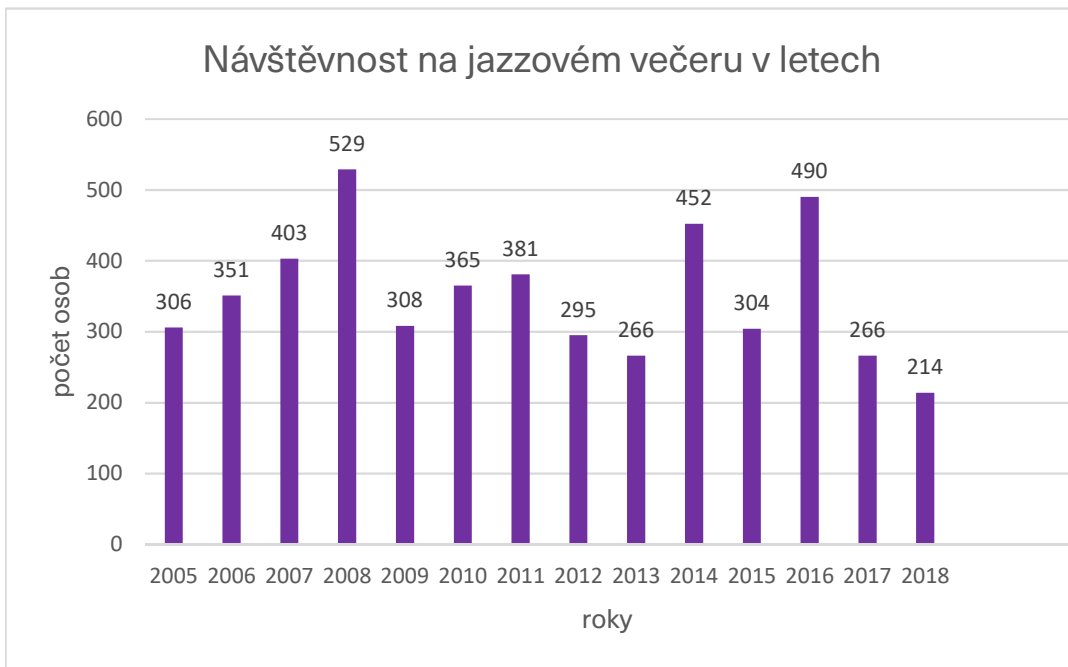

### Počet platících žáků a studentů při exkurzích do skleníků

1998 1999 2000 2001 2002 2003 2004 2005 2006 2007 2008 2009 2010 2011 2012 2013 2014 2015 2016 2017 2018  
 11802 17357 13707 16210 13455 16415 13532 12810 14287 16172 17779 10825 12431 13811 11009 10307 16424 11209 13414 15041 13370

## Počet všech platících návštěvníků ve sklenících

2001 2002 2003 2004 2005 2006 2007 2008 2009 2010 2011 2012 2013 2014 2015 2016 2017 2018  
3950 3427 3076 3214 2472 2954 1989 2591 1667 1768 2335 1842 1841 1722 1769 1818 1415 1266  
Délka výstavy 9 dní.

2005 2006 2007 2008 2009 2010 2011 2012 2013 2014 2015 2016 2017 2018  
306 351 403 529 308 365 381 295 266 452 304 490 266 214

V roce 2018 cimbál.

2001 2002 2003 2004 2005 2006 2007 2008 2009 2010 2011 2012 2013 2014 2015 2016 2017 2018  
1945 1990 2255 1546 1924 2105 1946 1635 1462 1354 1239 1280 1100 4923 1153 1200 1523 1688

V roce 2001 byla výstava cibulovin, které byly už v předchozích letech, ale nemáme záznamy. Délka výstavy 8 dní. V roce 2014 zde byli motýli *Attacus atlas*.

2011 2012 2013 2014 2015 2016 2017 2018

1053 726 630 882 605 805 695 986